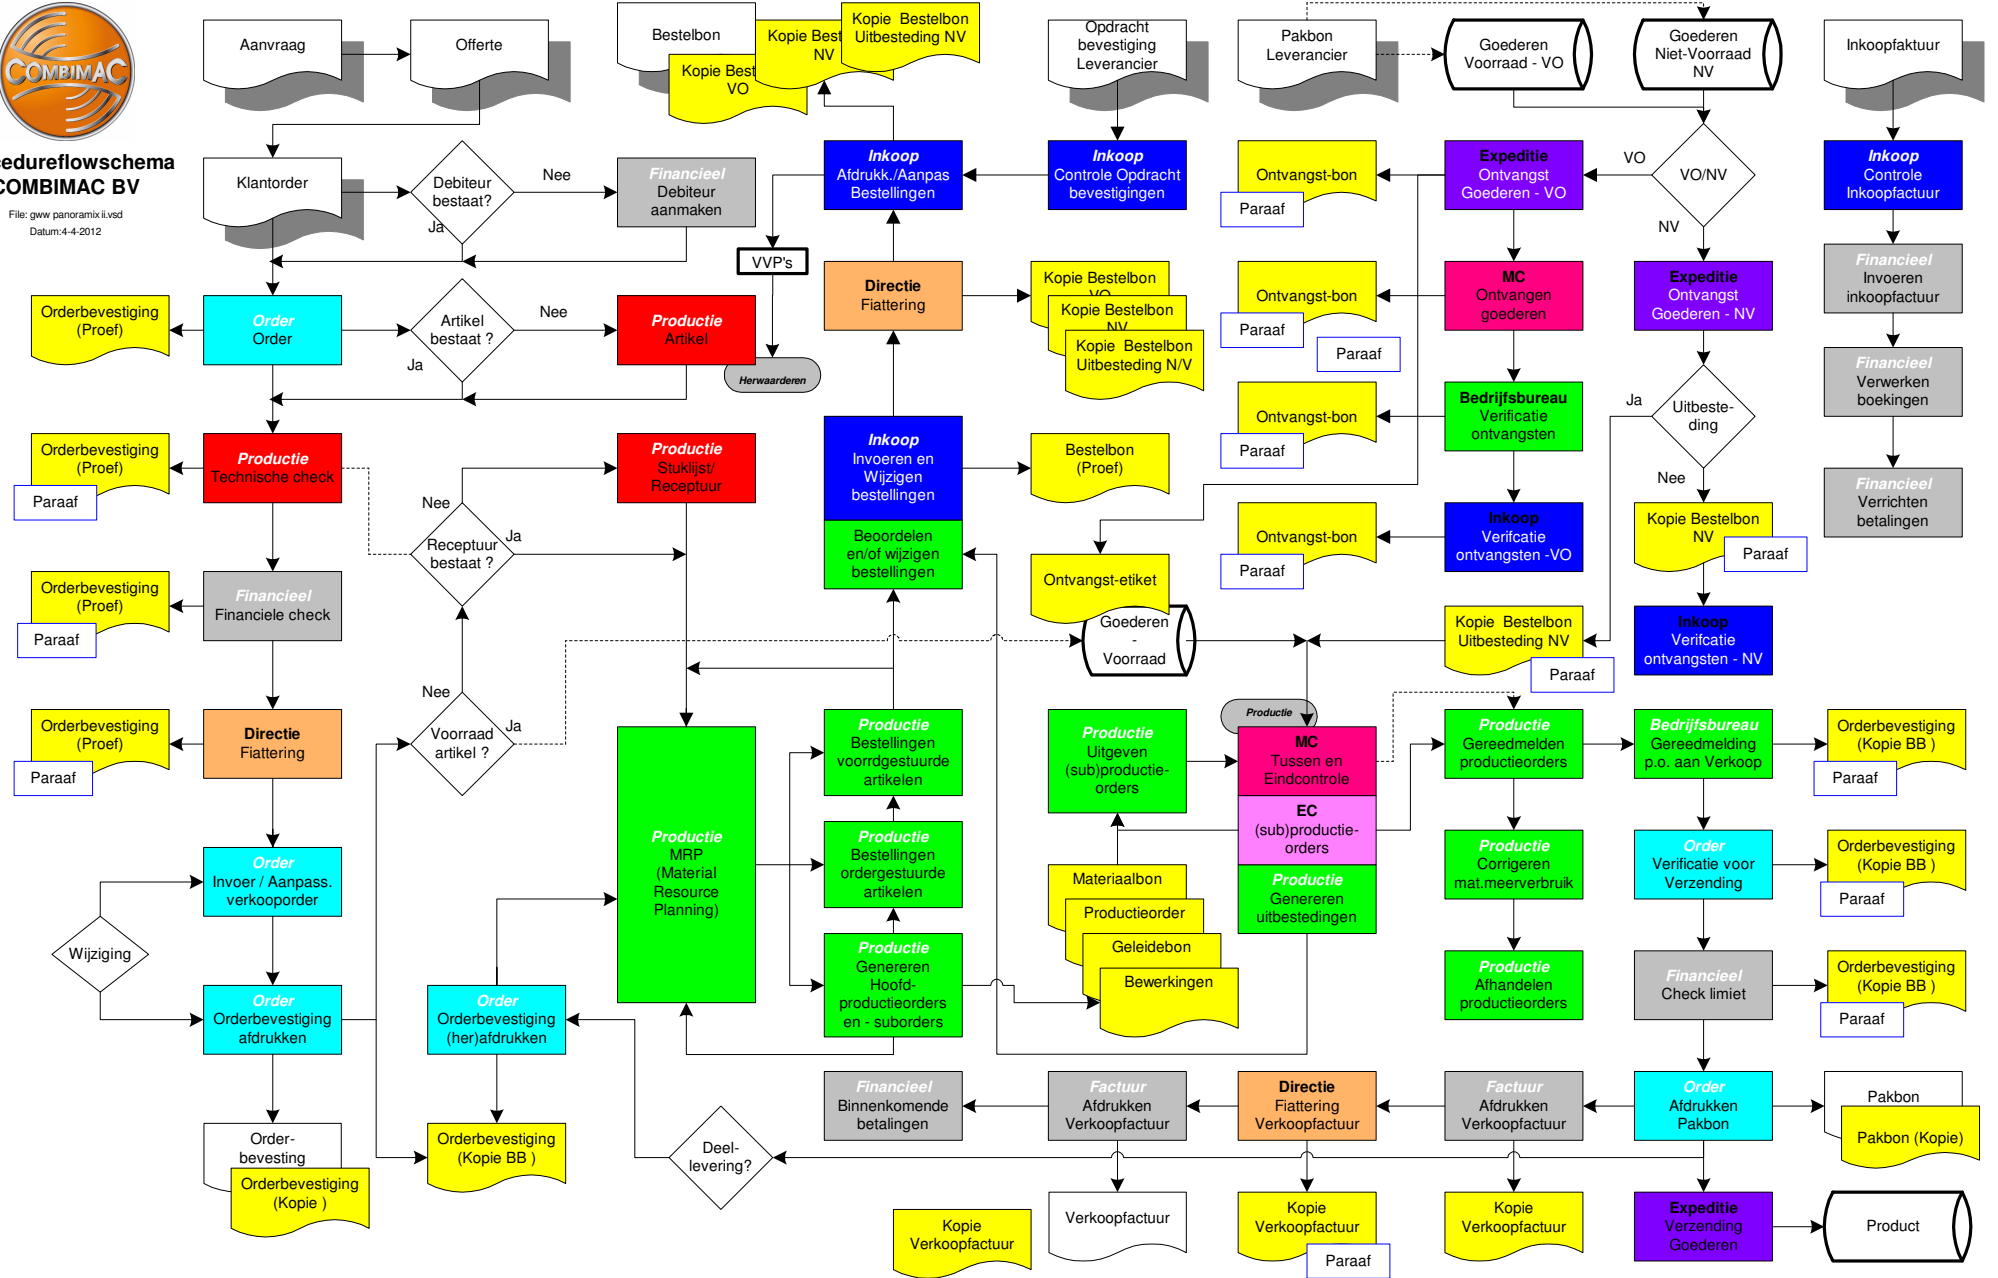

**Procedureflowschema
COMBIMAC BV**

File: gww panoramix i.vsd
Datum: 4-4-2012

AFDELINGEN

- Constructiebureau
- Boekhouding
- Verkoop
- Inkoop
- Systeembeheerder
- Bedrijfsbureau
- Expeditie
- Mechanische Controle
- Elektrische Controle
- Directie